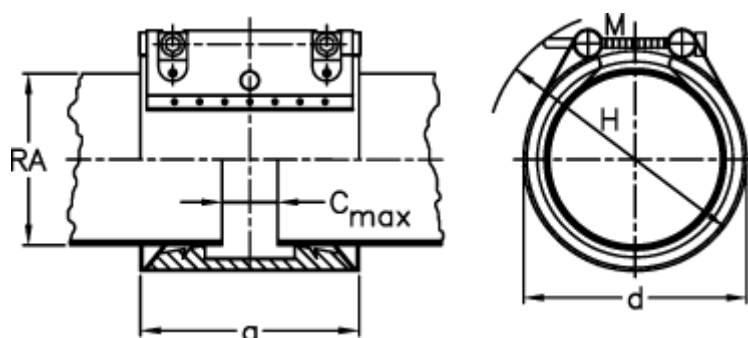

Varenummer: 025828400118  
Beskrivelse: Norma Connect Kobling  
FLEX E W2 Ø=118,0 NBR, 16 bar

## Mål

a	= 98.0
C max med båndindlæg	= 25
d	= 140
H	= 160
M (Skrue)	= M10
Nominelt tryk (bar)	= 16.0
RA	= 118.0
RA min-RA max	= 116,6-119,2

Vægt pr stk. = 1.5